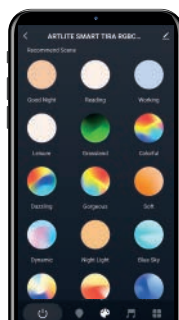

TIRA LED SMART RGB Y BLANCOS DINÁMICOS 24W KIT ELIMINADOR Y CONTROLADOR

ASM-001

01 mar 2022

EN CONDICIONES NORMALES

SMART

Conéctanos con:

*Incluye 1 controlador y 1 driver.

Intensidad y temperatura de color

Cambia la temperatura de color

Escenas recomendadas

Luces al ritmo de tu música

Organiza tus horas de encendido y apagado

Cronómetro, cuenta regresiva

Crea tu plan semanal, hora de dormir y de despertar

*APP disponible para sistemas IOS Y ANDROID.