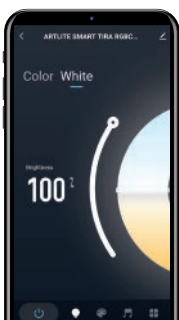

TIRA LED SMART RGB Y BLANCOS DINÁMICOS 24W KIT ELIMINADOR Y CONTROLADOR

ASM-001

01 mar 2022

EN CONDICIONES NORMALES

SMART

Conéctanos con:

*Incluye 1 controlador y 1 driver.

Intensidad y temperatura de color

Cambia la temperatura de color

Escenas recomendadas

Luces al ritmo de tu música

Organiza tus horas de encendido y apagado

Cronómetro, cuenta regresiva

Crea tu plan semanal, hora de dormir y de despertar

*APP disponible para sistemas IOS Y ANDROID.