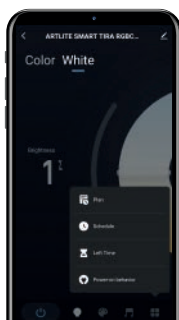

TIRA LED SMART RGB Y BLANCOS DINÁMICOS 24W KIT ELIMINADOR Y CONTROLADOR

ASM-001

01 mar 2022

EN CONDICIONES NORMALES

SMART

Conéctanos con:

*Incluye 1 controlador y 1 driver.

Intensidad y temperatura de color

Cambia la temperatura de color

Escenas recomendadas

Luces al ritmo de tu música

Organiza tus horas de encendido y apagado

Cronómetro, cuenta regresiva

Crea tu plan semanal, hora de dormir y de despertar

*APP disponible para sistemas IOS Y ANDROID.