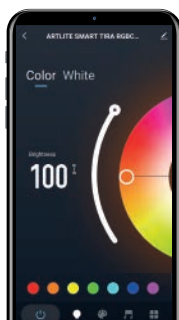

TIRA LED SMART RGB Y BLANCOS DINÁMICOS 24W KIT ELIMINADOR Y CONTROLADOR

ASM-001

01 mar 2022

EN CONDICIONES NORMALES

SMART

Conéctanos con:

*Incluye 1 controlador y 1 driver.

Intensidad y temperatura de color

Cambia la temperatura de color

Escenas recomendadas

Luces al ritmo de tu música

Organiza tus horas de encendido y apagado

Cronómetro, cuenta regresiva

Crea tu plan semanal, hora de dormir y de despertar

*APP disponible para sistemas IOS Y ANDROID.