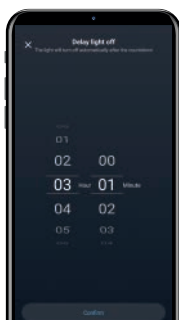

TIRA LED SMART RGB Y BLANCOS DINÁMICOS 24W KIT ELIMINADOR Y CONTROLADOR

ASM-001

01 mar 2022

EN CONDICIONES NORMALES

SMART

Conéctanos con:

*Incluye 1 controlador y 1 driver.

Intensidad y temperatura de color

Cambia la temperatura de color

Escenas recomendadas

Luces al ritmo de tu música

Organiza tus horas de encendido y apagado

Cronómetro, cuenta regresiva

Crea tu plan semanal, hora de dormir y de despertar

*APP disponible para sistemas IOS Y ANDROID.

*Requiere conexión a internet mediante red Wi-Fi 2.4GHz.