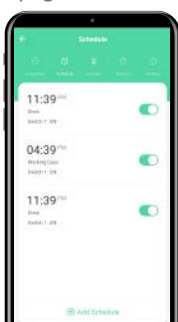

Agrega el productos

Controla

Enciende y apaga
desde la app

Cronómetro,
cuenta regresiva

Organiza tus horas
de encendido y
apagado

Secuencia
circular

Secuencia
aleatoria

Avanza poco a
poco

*APP disponible para sistemas IOS Y ANDROID.

*Requiere conexión a internet mediante red Wi-Fi 2.4GHz.