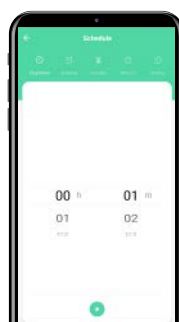

Agrega el productos

Controla

Enciende y apaga
desde la app

Cronómetro,
cuenta regresiva

Organiza tus horas
de encendido y
apagado

Secuencia
circular

Secuencia
aleatoria

Avanza poco a
poco