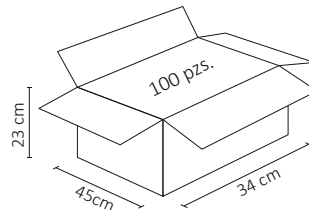

PLACA DE CONTACTO RED LAN TIPO RJ45 CAT5

WPL-309

Feb 2023

WINLED
Más que Iluminación

ESPECIFICACIONES

	PLACA
	N/A
	N/A
	70x115mm
	PESO: 35gr.
	ABS
	ATENUABLE: NO
	OPERACIÓN: -10 A 40°C
	IP20

DIAGRAMA DE CONEXIÓN

VISTA 3D

Placa de ABS color blanco de red, fácil de instalar. Ideal para residencial, comercio y oficina.

Caja Master

Empaque