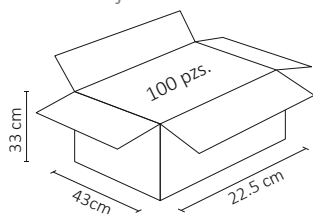

 PESO: 53gr.

 POLICARBONATO+HIERRO GALV.

 ATENUADOR: NO

 OPERACIÓN: -10 A 40°C

 IP20

Placa negra de 1 interruptor 3 vías, con apagador de policarbonato y hierro galvanizado. Fácil de instalar, excelente calidad. Ideal para residencial, comercio y oficina.

VISTA 3D

Caja Master

Empaque