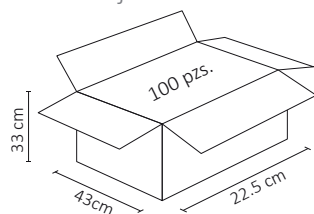

PLACA NEGRA DE CONTACTO TELEFÓNICO

APL-308

ESPECIFICACIONES

 PLACA NEGRA

 75x118x30mm

 PESO: 70gr.

 POLICARBONATO+HIERRO GALV.

 ATENUADOR: NO

 OPERACIÓN: -10 A 40°C

 IP20

01 JUL 2023

Placa negra telefónica de policarbonato. Fácil de instalar, excelente calidad. Ideal para residencial, comercio y oficina.

VISTA 3D

Caja Master

Empaque