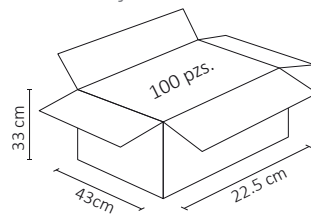

PLACA NEGRA DE CONTACTO COXIAL PARA TELEVISIÓN

APL-310

01 JUL 2023

ESPECIFICACIONES

PLACA NEGRA

75x118x21mm

PESO: 141gr.

POLICARBONATO+HIERRO GALV.

ATENUADOR: NO

OPERACIÓN: -10 A 40°C

IP20

Placa negra de contacto coaxial para televisión de policarbonato.
Fácil de instalar, excelente calidad.
Ideal para residencial, comercio y oficina.

VISTA 3D

Caja Master