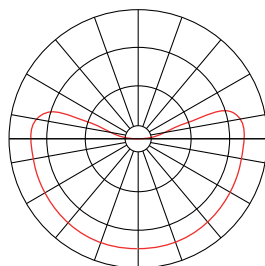

 1,440 LÚMENES

 APERTURA: 120°

 3000K BLANCO CÁLIDO

 IRC - REND. COLOR > 80

 SMD

 D.178x44mm

 PESO: 314gr.

 METAL + POLICARBONATO

17.8 cm

4.4 cm

17.8 cm

17.8 cm