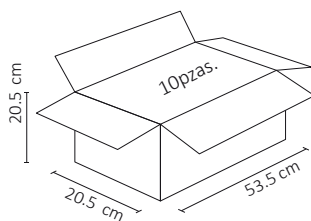

 1,440 LÚMENES

 APERTURA: 120°

 3000K BLANCO CÁLIDO

 IRC - REND. COLOR > 80

 SMD

 D.178x44mm

 PESO: 314gr.

 METAL + POLICARBONATO

17.8 cm

4.4 cm

17.8 cm

17.8 cm