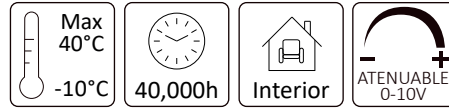

## ESPECIFICACIONES

|                          |                        |
|--------------------------|------------------------|
|                          | LÁMPARA LED/GU10       |
|                          | 7 WATTS                |
|                          | 100-140V~50/60Hz       |
|                          | FP > 0.5               |
|                          | 595 LÚMENES            |
|                          | APERTURA: 40°          |
|                          | 6500K BLANCO FRÍO      |
|                          | IRC - REND. COLOR > 80 |
|                          | SMD 2835 / PANASONIC   |
|                          | D. 50x54mm             |
|                          | PESO: 25gr             |
|                          | ALUMINIO + PLÁSTICO    |
|                          | ATENUABLE: SI*         |
|                          | OPERACIÓN: -10 A 40°C  |
|                          | IP20                   |
| <b>VIDA ÚTIL: 40,000</b> |                        |