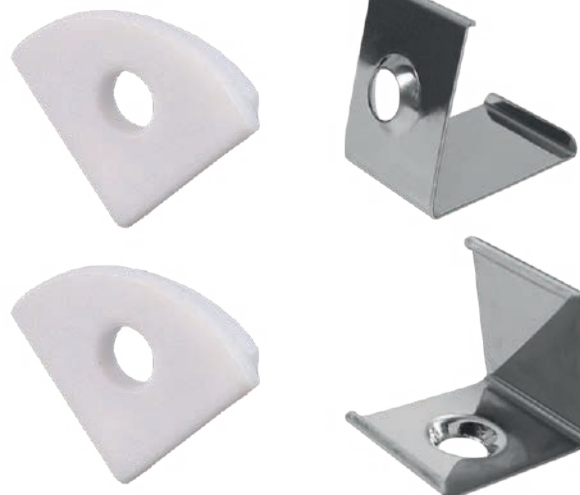

KIT DE INSTALACION PARA PERFIL DE ALUMINIO TRIANGULAR PARA ESQUINAS

WAC-027

WINLED
Más que Iluminación

ESPECIFICACIONES

ACCESORIO

21x6x17mm

PESO KIT: 15g.

ALUMINIO + PC

OPERACIÓN: -10 A 40°C

IP20

VIDA ÚTIL: 30,000h

01 ENE 2024

Accesorio para perfil de aluminio esquinero, su función principal es sujetar y proteger el perfil con su tira.
Bolsa incluye 10 tapas y 10 clips para sujetar.