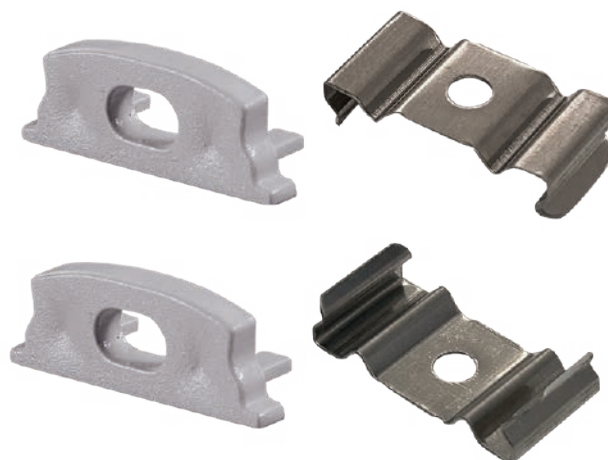

WINLED
Más que Iluminación

ESPECIFICACIONES

ACCESORIO

17x5x7mm

PESO KIT: 9g.

ALUMINIO + PC

OPERACIÓN: -10 A 40°C

IP20

VIDA ÚTIL: 30,000h

01 ENE 2024

Accesorio para perfil de aluminio flexible, su función principal es sujetar y proteger el perfil con su tira.
Bolsa incluye 10 tapas y 10 clips para sujetar.