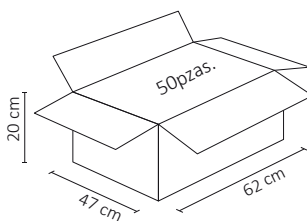

 IRC - REND. COLOR > 80

 SMD

 177x85x55 mm

 PESO: 100 gr.

 POLICARBONATO

 ATENUABLE: NO

 OPERACIÓN: -10 A 40°C

 IP20

17.7 cm

8.5 cm