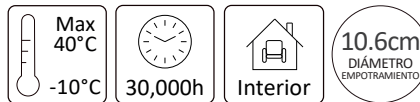

 IRC - REND. COLOR > 80

 SMD

 D. 132x32mm / Emp.106mm

 PESO: 76gr.

 POLIESTIRENO + PC

 ATENUABLE: NO

 OPERACIÓN: -10 A 40°C

 IP20

**VIDA ÚTIL: 30,000**

10.6cm  
DIÁMETRO  
EMPOTRAMIENTO

Casi 80% de ahorro energético, emite un flujo de luz uniforme, que permiten crear ambientes decorativos modernos y luminosos. Con un empotramiento de 10.6cm