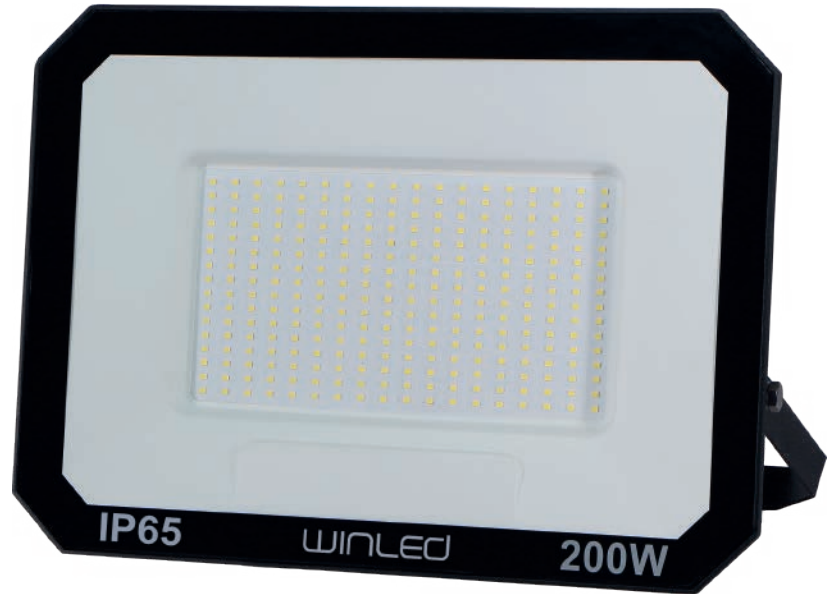

REFLECTOR SLIM LED 200W BLANCO FRÍO

WRE-016

WINLED
Más que Iluminación

ESPECIFICACIONES

 REFLECTOR LED

 200 WATTS

 90-260V~50/60 Hz

 FP > 0.5

 22,000 LÚMENES

 APERTURA: 120°

 6500K BLANCO FRÍO

 IRC - REND. COLOR > 70

 EPISTAR2835

 380x272x40mm

 PESO: 2.12kg.

 ALUMINIO + VIDRIO

 ATENUABLE: NO

 OPERACIÓN: -10 A 40°C

 IP65

VIDA ÚTIL: 30,000

01 ENE 2024

BF

Reflector para exterior por su IP65 de fácil instalación y montaje, se coloca en exteriores como en interiores y proporciona una iluminación uniforme.