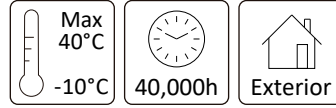

LUMINARIA RECTANGULAR DOBLE DISPARO BLANCO FRÍO

ADE-030

01 ENE 2024

BF

ESPECIFICACIONES	
	DECORATIVO
	10 WATTS
	90-260V~50/60 Hz
	FP >0.5
	650 LÚMENES
	APERTURA: 92x92°
	6500K BLANCO FRÍO
	IRC - REND. COLOR > 80
	LED COB
	92 x 150 x 50 mm
	PESO: 300 gr.
	ALUMINIO+POLICARBONATO
	ATENUABLE: NO
	OPERACIÓN: -10 A 40°C
	IP65
VIDA ÚTIL: 40,000	

Su aplicación es en exterior preferentemente en muros, etc.
Su diseño color negro le brinda una imagen elegante y moderna,
que hacen juego de su disparo de luz en dirección al piso(Abajo).