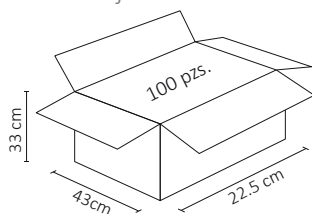

Placa SKIN FEEL, con textura agradable al tacto.
En color Gris Oxford de contacto sencillo y apagador sencillo.
Hechas de policarbonato y hierro galvanizado que garantiza la calidad.
Fácil de instalar, excelente calidad. Ideal para residencial y oficina.

Caja Master