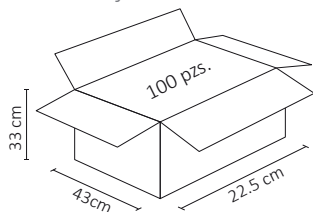

Placa SKIN FEEL, con textura agradable al tacto.
En color Gris Oxford de contacto sencillo y apagador doble.
Hechas de policarbonato y hierro galvanizado que garantiza la calidad.
Fácil de instalar, excelente calidad. Ideal para residencial y oficina.

Caja Master