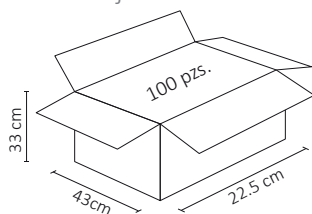

Caja Master

Empaque