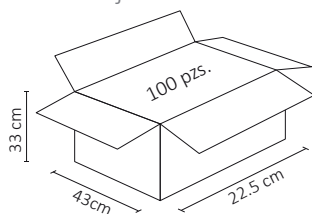

Placa SKIN FEEL, con textura agradable al tacto.
En color Oro de 3 interruptores de 3 vías.
Hechas de policarbonato y hierro galvanizado que garantiza la calidad.
Fácil de instalar, excelente calidad. Ideal para residencial y oficina.

Caja Master