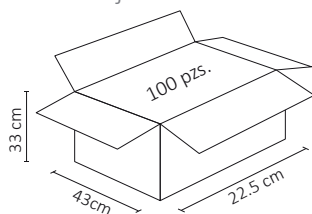

Placa SKIN FEEL, con textura agradable al tacto.
En color Oro de contacto sencillo y apagador doble.
Hechas de policarbonato y hierro galvanizado que garantiza la calidad.
Fácil de instalar, excelente calidad. Ideal para residencial y oficina.

Caja Master