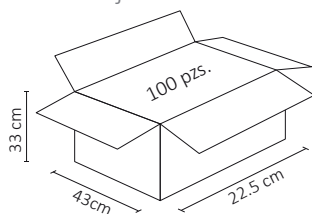

Placa SKIN FEEL, con textura agradable al tacto.

En color Oro de contacto telefónico.

Hechas de policarbonato y hierro galvanizado que garantiza la calidad.

Fácil de instalar, excelente calidad. Ideal para residencial y oficina.

Caja Master