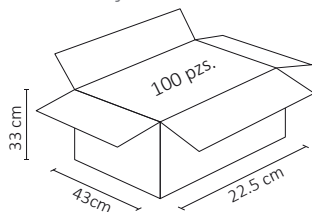

Placa SKIN FEEL, con textura agradable al tacto.

En color Oro red lan.

Hechas de policarbonato y hierro galvanizado que garantiza la calidad.

Fácil de instalar, excelente calidad. Ideal para residencial y oficina.

Caja Master