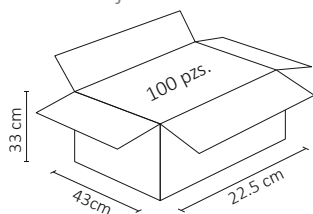

Caja Master

Empaque