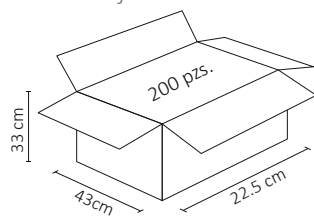

Placa SKIN FEEL, con textura agradable al tacto.

En color Oro tapa ciega.

Hechas de policarbonato y hierro galvanizado que garantiza la calidad.

Fácil de instalar, excelente calidad. Ideal para residencial y oficina.

Caja Master