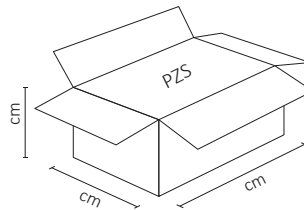

NO INCLUYE
FOTOCELDA

Esta luminaria de calle es una excelente opción para exteriores con requerimientos de iluminación altos.

Este luminario garantiza la seguridad y facilita la visibilidad nocturna de las vías de acceso a las ciudades, circunvalaciones, túneles, así como calzadas, avenidas y calles.