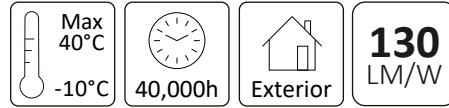

01 FEB 2024

BF