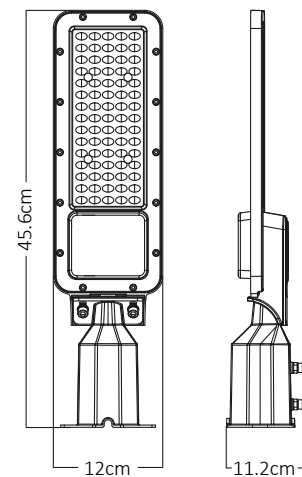

NO INCLUYE
FOTOCELDA

Esta luminaria de calle es una excelente opción para exteriores con requerimientos de iluminación altos.

Este luminario garantiza la seguridad y facilita la visibilidad nocturna de las vías de acceso a las ciudades, circunvalaciones, túneles, así como calzadas, avenidas y calles.