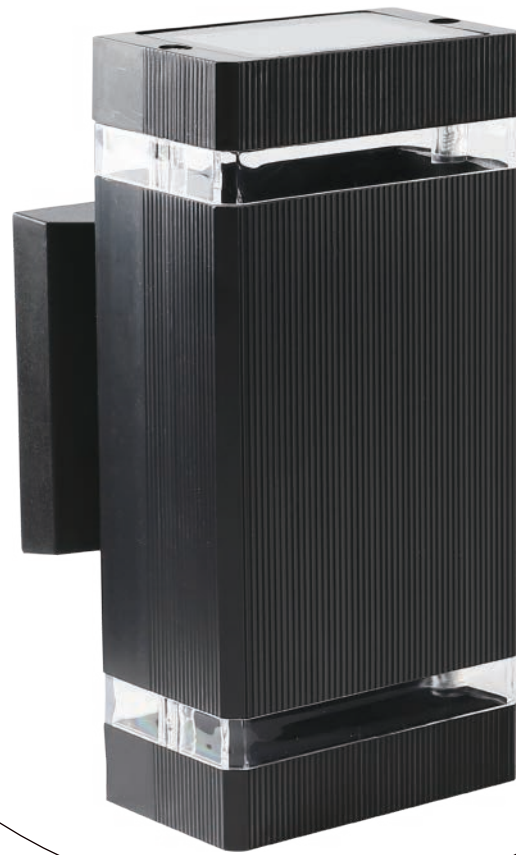

LUMINARIA PARED RECTANGULAR DOBLE DISPARO 2XGU10

WDE-014

01 ABRIL 2024

WINLED
Más que Iluminación

ESPECIFICACIONES

	DECORATIVO PARED
	MÁX. 50W
	90-260V~50/60Hz
	N/A
	N/A
	APERTURA: 90°+90°
	N/A
	N/A
	BASE 2xGU10
	110x230x65mm
	N/A
	ABS + POLIPROPILENO
	N/A
	OPERACIÓN: -10°C A 40°C
	IP44 EXTERIOR

VIDA ÚTIL: 30,000

El balance perfecto entre elegancia, funcionalidad y buen precio. Esta luminaria exterior te permitirá darle un toque de luz agradable a tus paredes permitiendo tener una vista dinámica y confortable.